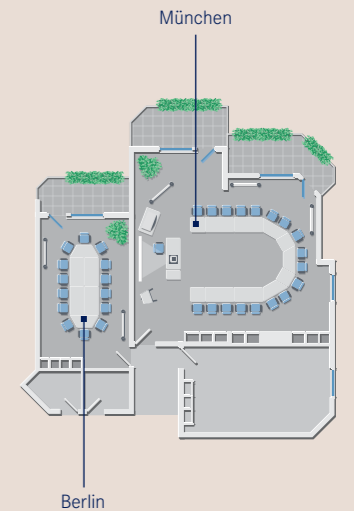

**Accommodation:** 123 half-timbered style studios, apartments and cottages.

**Food and drink:** “Fürst Richard” restaurant, “Dorfschänke” with beer garden, “KartFun” bistro.

**Conference rooms:** 7 daylight conference rooms, 20 to 170 people, 25 to 181 sq m.

Auf einen Blick/At a glance

Raumbezeichnung Location	Maße Size				Bestuhlung Seating					
	Länge Length	Breite Width	Höhe Height	Fläche Area	Kino Cinema	Parlament Parliament	U-Form U shape	Block Block	Banquet Banquet	Steh- empfang Standing
	m	m	m	m <sup>2</sup>						
Berlin	6,60	4,20	2,50	27,00	15	10	-	10	-	20
München	8,80	8,50	2,50	74,00	50	40	25	-	-	70
Kahler Asten	8,60	5,00	3,50	43,00	35	24	24	-	-	35
Postwiese	5,50	4,70	5,00	25,00	15	12	6	-	-	20
Neuastenberg	7,20	4,70	3,00	33,00	-	-	10	-	-	25
Winterberg	14,50	12,50	3,00	181,00	150	120	40	-	120	170
Lenneplätze	7,80	3,90	3,00	30,00	20	12	18	-	-	25