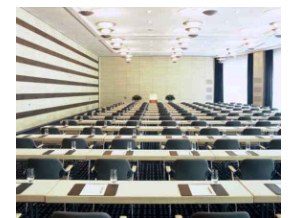

Berlin C. Made by

Dorint

An der Messe
Köln

Berlin C

Der Veranstaltungssaal Berlin A befindet sich im Erdgeschoss des Hauses und verfügt über 130 qm.

Der Saal ist mit hellen Holzwänden, Teppichboden, Tageslicht, einer Deckenhöhe von 4.80m sowie 6 verschiedenfarbigen modernen Lüstern ausgestattet.

Es befinden sich keine Säulen im Raum.

Bodentanks mit verschiedenen technischen Anschlüssen wie z.B: ISDN, LAN, WAN und HIGH SPEED sowie W-LAN sind vorhanden.

Dorint · An der Messe · Köln

Deutz-Mülheimer-Str. 22-24 · 50679 Köln

Tel.: +49 221 80190-0 · Fax: +49 221 80190-925

E-Mail: bankettbuero.koeln-messe@dorint.com · www.dorint.com/koeln

www.dorint.com

Sie werden wiederkommen.