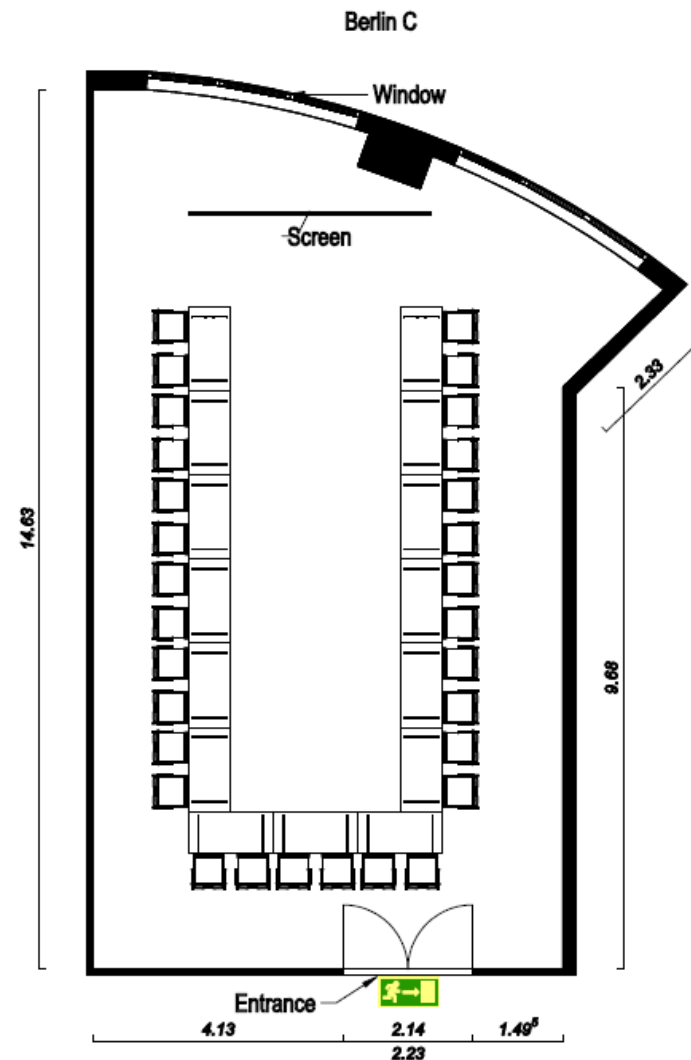

## Berlin C

Der Veranstaltungssaal Berlin A befindet sich im Erdgeschoss des Hauses und verfügt über 130 qm.

Der Saal ist mit hellen Holzwänden, Teppichboden, Tageslicht, einer Deckenhöhe von 4.80m sowie 6 verschiedenfarbigen modernen Lüstern ausgestattet.

Es befinden sich keine Säulen im Raum.

Bodentanks mit verschiedenen technischen Anschlüssen wie z.B: ISDN, LAN, WAN und HIGH SPEED sowie W-LAN sind vorhanden.

**Dorint · An der Messe · Köln**

Deutz-Mülheimer-Str. 22-24 · 50679 Köln