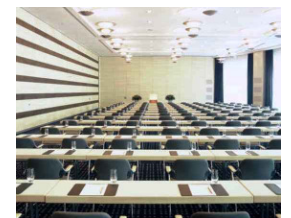

Berlin C. Made by

Dorint

An der Messe
Köln

Berlin C

Der Veranstaltungssaal Berlin A befindetet sich im Erdgeschoss des Hauses und verfügt über 130 qm.

Der Saal ist mit hellen Holzwänden, Teppichboden, Tageslicht, einer Deckenhöhe von 4.80m sowie 6 verschiedenfarbigen modernen Lüstern ausgestattet.
Es befinden sich keine Säulen im Raum.

Bodentanks mit verschiedenen technischen Anschlüssen wie z.B: ISDN, LAN, WAN und HIGH SPEED sowie W-LAN sind vorhanden.

Dorint · An der Messe · Köln

Deutz-Mülheimer-Str. 22-24 · 50679 Köln

Tel.: +49 221 80190-0 · Fax: +49 221 80190-925

E-Mail: bankettbuero.koeln-messe@dorint.com · www.dorint.com/koeln

www.dorint.com

Sie werden wiederkommen.