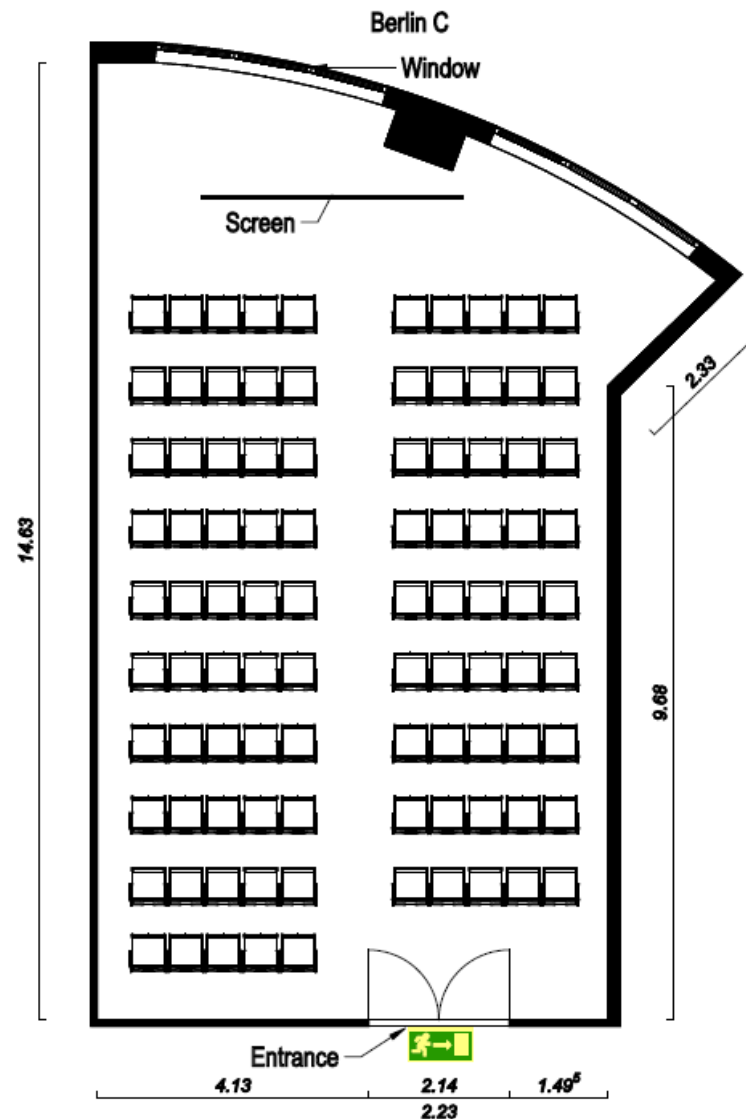

Berlin C. Made by

Dorint

An der Messe
Köln

Berlin C

Der Veranstaltungssaal Berlin A befindetet sich im Erdgeschoss des Hauses und verfügt über 130 qm.

Der Saal ist mit hellen Holzwänden, Teppichboden, Tageslicht, einer Deckenhöhe von 4.80m sowie 6 verschiedenfarbigen modernen Lüstern ausgestattet.
Es befinden sich keine Säulen im Raum.

Bodentanks mit verschiedenen technischen Anschlüssen wie z.B: ISDN, LAN, WAN und HIGH SPEED sowie W-LAN sind vorhanden.

Dorint · An der Messe · Köln

Deutz-Mülheimer-Str. 22-24 · 50679 Köln

Tel.: +49 221 80190-0 · Fax: +49 221 80190-925

E-Mail: bankettbuero.koeln-messe@dorint.com · www.dorint.com/koeln

www.dorint.com

Sie werden wiederkommen.