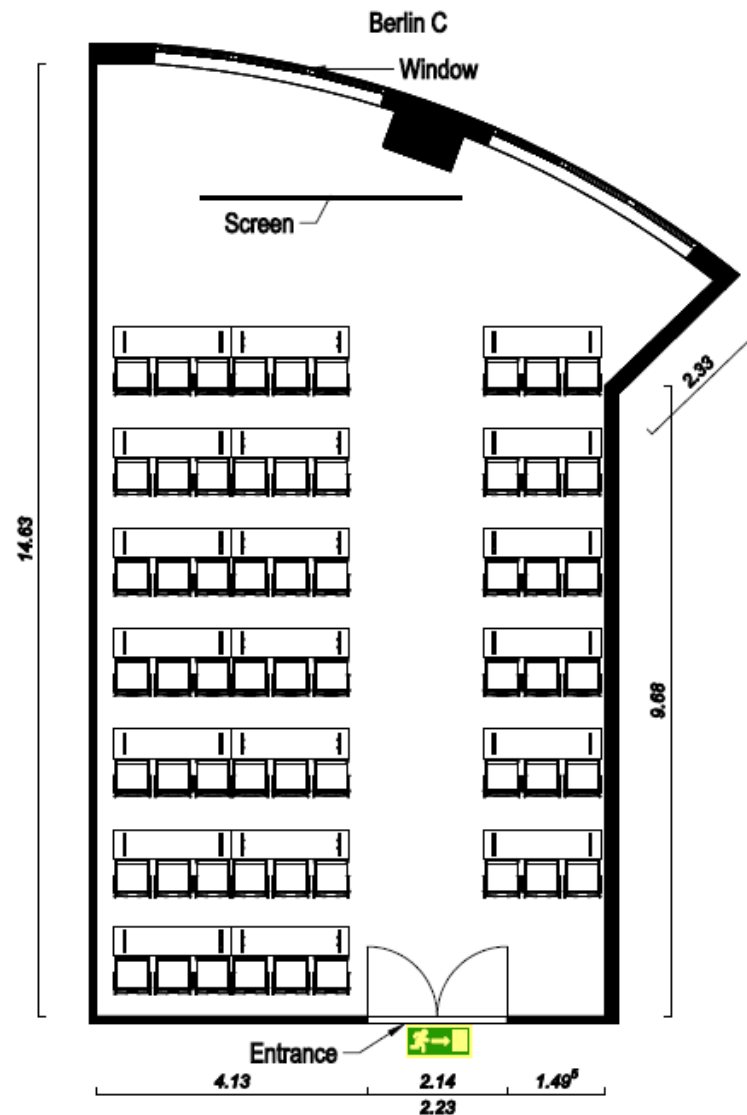

Berlin C. Made by

Dorint

An der Messe
Köln

Berlin C

Der Veranstaltungssaal Berlin A befindetet sich im Erdgeschoss des Hauses und verfügt über 130 qm.

Der Saal ist mit hellen Holzwänden, Teppichboden, Tageslicht, einer Deckenhöhe von 4.80m sowie 6 verschiedenfarbigen modernen Lüstern ausgestattet.

Es befinden sich keine Säulen im Raum.

Bodentanks mit verschiedenen technischen Anschlüssen wie z.B: ISDN, LAN, WAN und HIGH SPEED sowie W-LAN sind vorhanden.

Dorint · An der Messe · Köln

Deutz-Mülheimer-Str. 22-24 · 50679 Köln