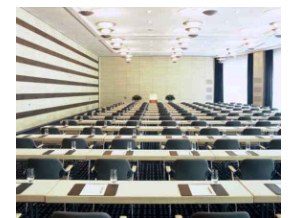

Berlin C. Made by

Dorint

An der Messe
Köln

Berlin C

Der Veranstaltungssaal Berlin A befindetet sich im Erdgeschoss des Hauses und verfügt über 130 qm.

Der Saal ist mit hellen Holzwänden, Teppichboden, Tageslicht, einer Deckenhöhe von 4.80m sowie 6 verschiedenfarbigen modernen Lüstern ausgestattet.

Es befinden sich keine Säulen im Raum.

Bodentanks mit verschiedenen technischen Anschlüssen wie z.B: ISDN, LAN, WAN und HIGH SPEED sowie W-LAN sind vorhanden.

Dorint · An der Messe · Köln

Deutz-Mülheimer-Str. 22-24 · 50679 Köln