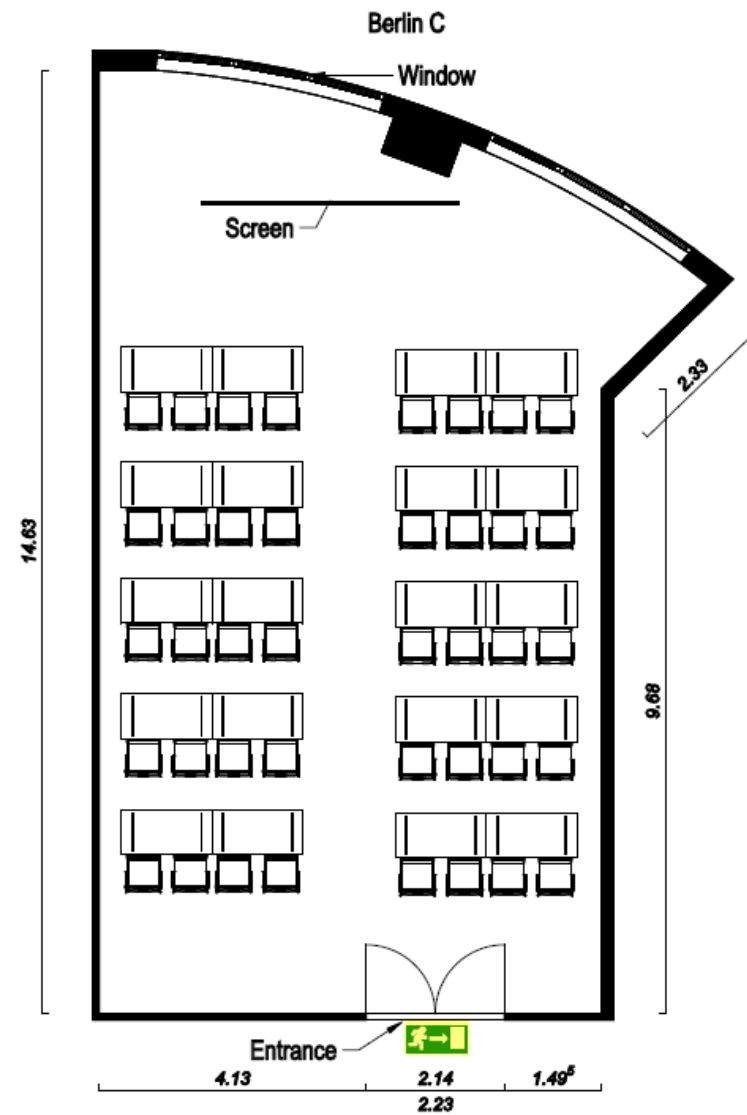

Berlin C. Made by

Dorint

An der Messe
Köln

Berlin C

Der Veranstaltungssaal Berlin A befindetet sich im Erdgeschoss des Hauses und verfügt über 130 qm.

Der Saal ist mit hellen Holzwänden, Teppichboden, Tageslicht, einer Deckenhöhe von 4.80m sowie 6 verschiedenfarbigen modernen Lüstern ausgestattet.

Es befinden sich keine Säulen im Raum.

Bodentanks mit verschiedenen technischen Anschlüssen wie z.B: ISDN, LAN, WAN und HIGH SPEED sowie W-LAN sind vorhanden.

Dorint · An der Messe · Köln

Deutz-Mülheimer-Str. 22-24 · 50679 Köln