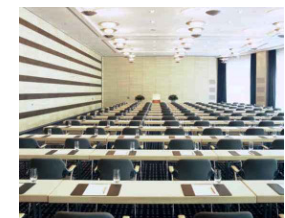

Berlin C

Der Veranstaltungssaal Berlin A befindet sich im Erdgeschoss des Hauses und verfügt über 130 qm.

Der Saal ist mit hellen Holzwänden, Teppichboden, Tageslicht, einer Deckenhöhe von 4.80m sowie 6 verschiedenfarbigen modernen Lüstern ausgestattet.
Es befinden sich keine Säulen im Raum.

Bodentanks mit verschiedenen technischen Anschlüssen wie z.B: ISDN, LAN, WAN und HIGH SPEED sowie W-LAN sind vorhanden.