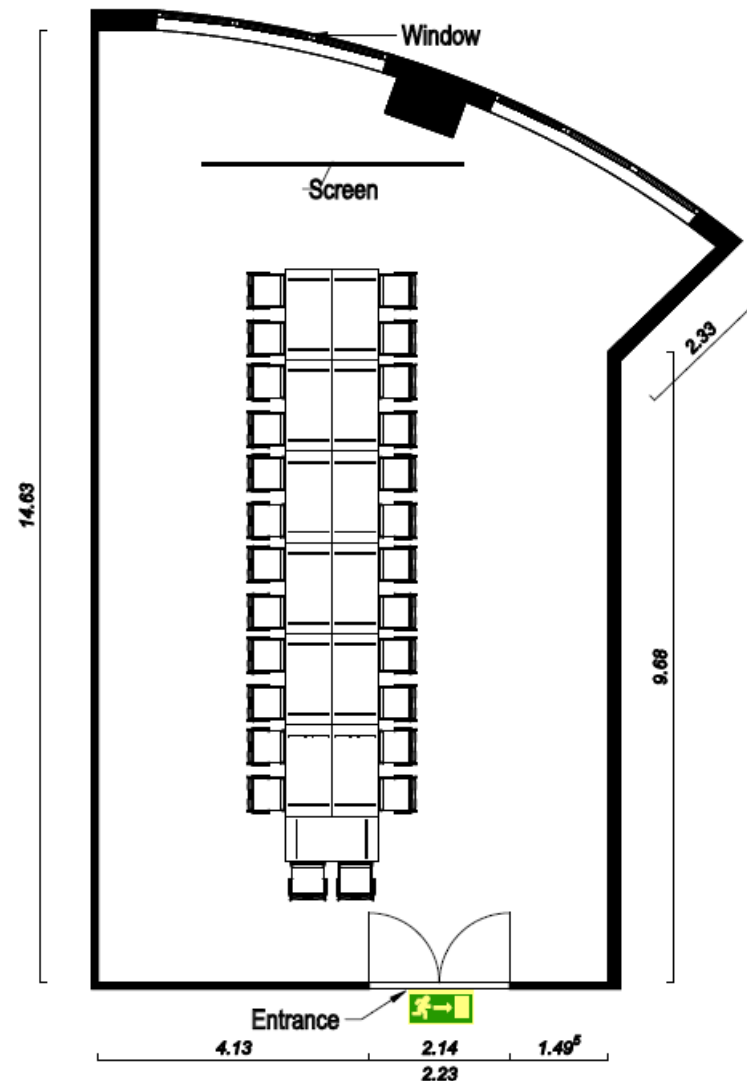

Berlin C

Der Veranstaltungssaal Berlin A befindet sich im Erdgeschoss des Hauses und verfügt über 130 qm.

Der Saal ist mit hellen Holzwänden, Teppichboden, Tageslicht, einer Deckenhöhe von 4.80m sowie 6 verschiedenfarbigen modernen Lüstern ausgestattet.
Es befinden sich keine Säulen im Raum.

Bodentanks mit verschiedenen technischen Anschlüssen wie z.B: ISDN, LAN, WAN und HIGH SPEED sowie W-LAN sind vorhanden.