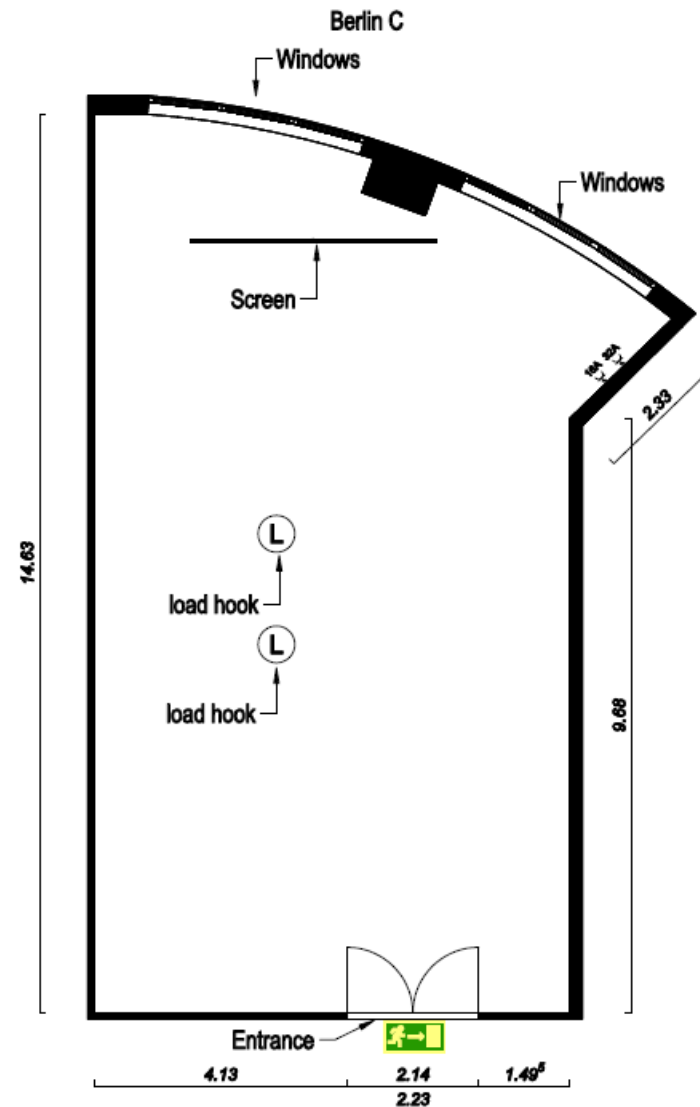

Berlin C. Made by

Dorint

An der Messe
Köln

Berlin C

Der Veranstaltungssaal Berlin A befindetet sich im Erdgeschoss des Hauses und verfügt über 130 qm.

Der Saal ist mit hellen Holzwänden, Teppichboden, Tageslicht, einer Deckenhöhe von 4.80m sowie 6 verschiedenfarbigen modernen Lüstern ausgestattet.

Es befinden sich keine Säulen im Raum.

Bodentanks mit verschiedenen technischen Anschlüssen wie z.B: ISDN, LAN, WAN und HIGH SPEED sowie W-LAN sind vorhanden.

Dorint · An der Messe · Köln

Deutz-Mülheimer-Str. 22-24 · 50679 Köln