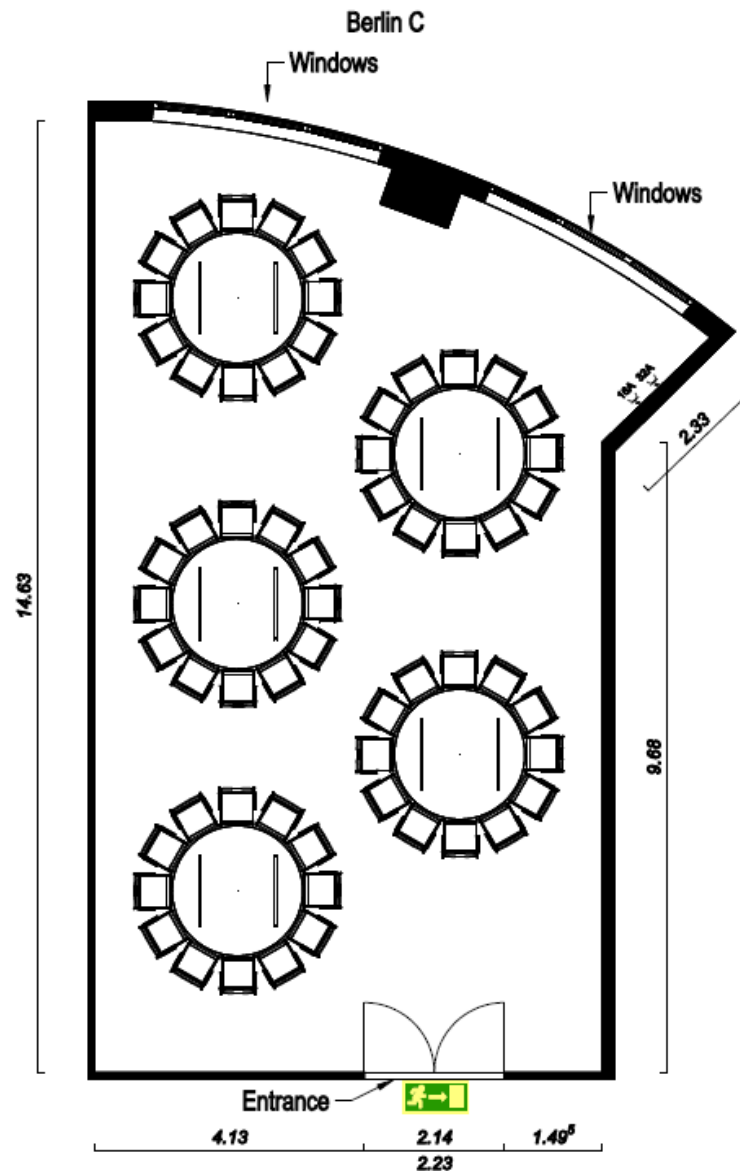

Berlin C

Der Veranstaltungssaal Berlin A befindetet sich im Erdgeschoss des Hauses und verfügt über 130 qm.

Der Saal ist mit hellen Holzwänden, Teppichboden, Tageslicht, einer Deckenhöhe von 4.80m sowie 6 verschiedenfarbigen modernen Lüstern ausgestattet.
Es befinden sich keine Säulen im Raum.

Bodentanks mit verschiedenen technischen Anschlüssen wie z.B: ISDN, LAN, WAN und HIGH SPEED sowie W-LAN sind vorhanden.