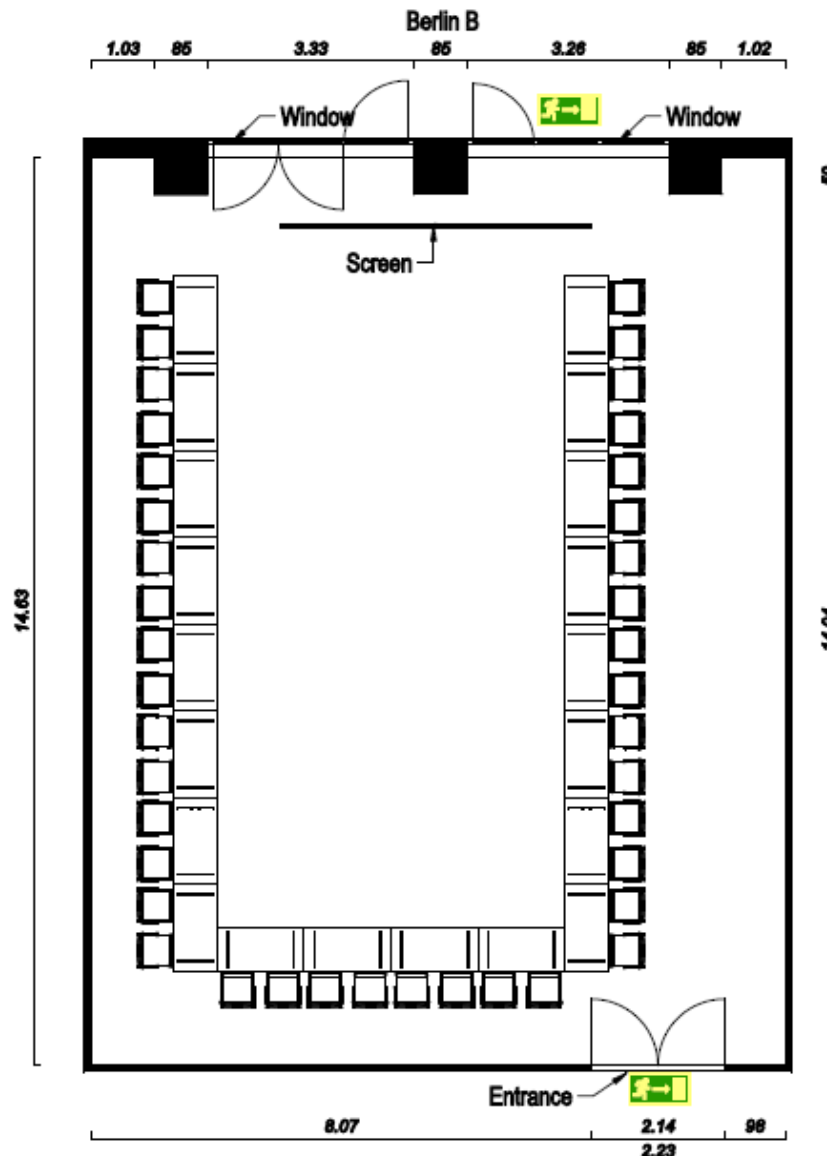

Berlin B. Made by

Dorint

An der Messe
Köln

Berlin B

Der Veranstaltungssaal Berlin B befindet sich im Erdgeschoss des Hauses und verfügt über 160 qm.

Der Saal ist mit hellen Holzwänden, Teppichboden, Tageslicht, Klimaanlage, einer Deckenhöhe von 4.80m sowie 6 modernen Lüstern welche verschiedenfarbig beleuchtet sind ausgestattet. Es befinden sich keine Säulen im Raum.

Bodentanks mit verschiedenen technischen Anschlüssen wie z.B: Starkstrom, ISDN, LAN, WAN und HIGH SPEED sowie W-LAN sind vorhanden.

Dorint - An der Messe - Köln

Deutz-Mülheimer-Str. 22-24 · 50679 Köln

Tel.: +49 221 80190-0 · Fax: +49 221 80190-925

E-Mail: bankettbuero.koeln-messe@dorint.com · www.dorint.com/

www.dorint.com

Sie werden wiederkommen.