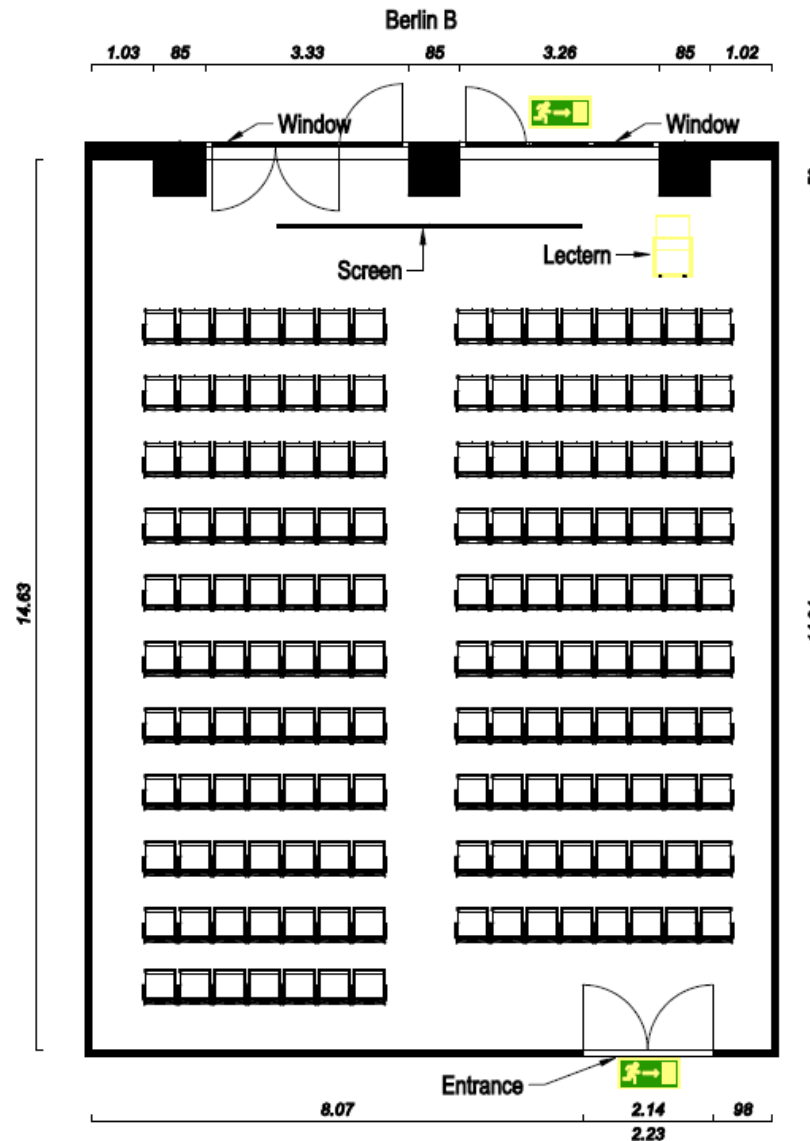

Dorint - An der Messe - Köln

Deutz-Mülheimer-Str. 22-24 · 50679 Köln

Tel.: +49 221 80190-0 · Fax: +49 221 80190-925

E-Mail: bankettbuero.koeln-messe@dorint.com · www.dorint.com/koeln

www.dorint.com