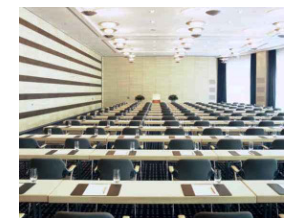

Berlin B. Made by

Dorint

An der Messe
Köln

Berlin B

Der Veranstaltungssaal Berlin B befindet sich im Erdgeschoss des Hauses und verfügt über 160 qm.

Der Saal ist mit hellen Holzwänden, Teppichboden, Tageslicht, Klimaanlage, einer Deckenhöhe von 4.80m sowie 6 modernen Lüstern welche verschiedenfarbig beleuchtet sind ausgestattet. Es befinden sich keine Säulen im Raum.