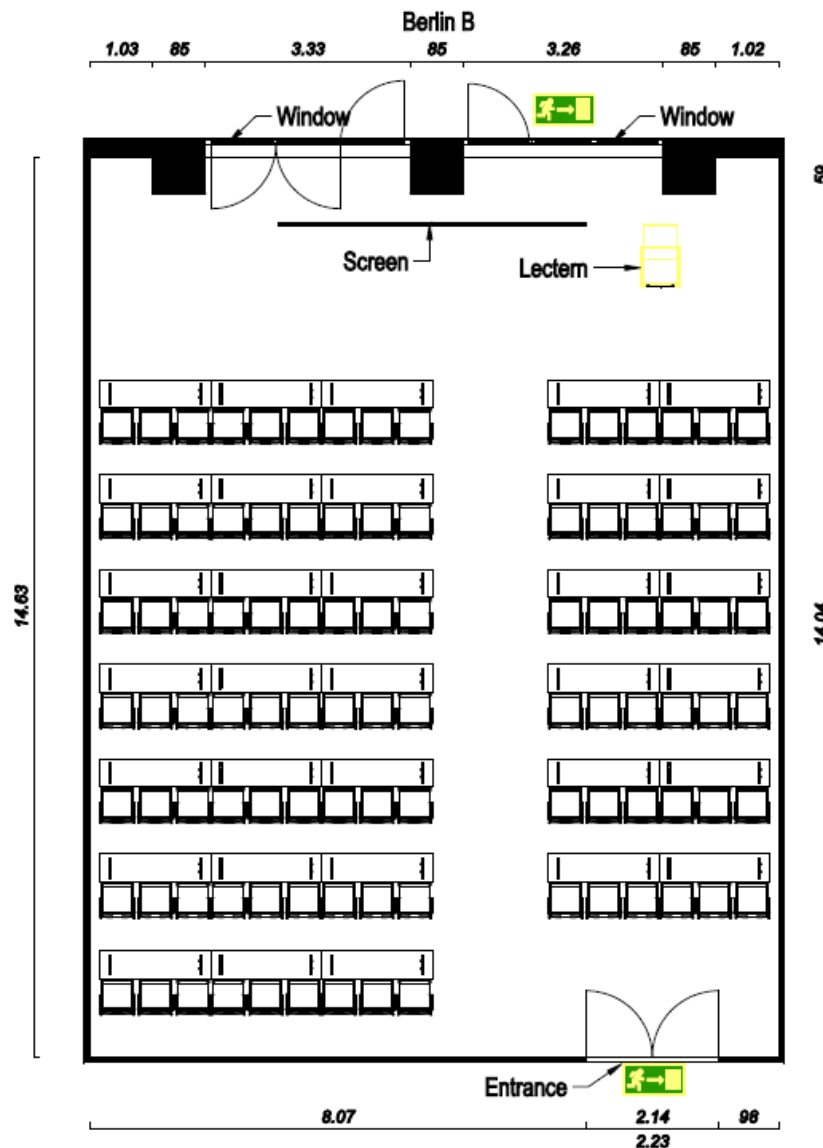

Dorint - An der Messe - Köln

Deutz-Mülheimer-Str. 22-24 · 50679 Köln

Tel.: +49 221 80190-0 · Fax: +49 221 80190-925

E-Mail: bankettbuero.koeln-messe@dorint.com · www.dorint.com/koeln

www.dorint.com