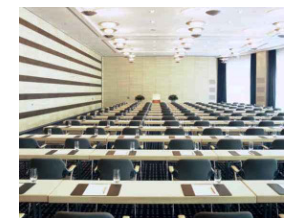

## Berlin B

Der Veranstaltungssaal Berlin B befindet sich im Erdgeschoss des Hauses und verfügt über 160 qm.

Der Saal ist mit hellen Holzwänden, Teppichboden, Tageslicht, Klimaanlage, einer Deckenhöhe von 4.80m sowie 6 modernen Lüstern welche verschiedenfarbig beleuchtet sind ausgestattet. Es befinden sich keine Säulen im Raum.