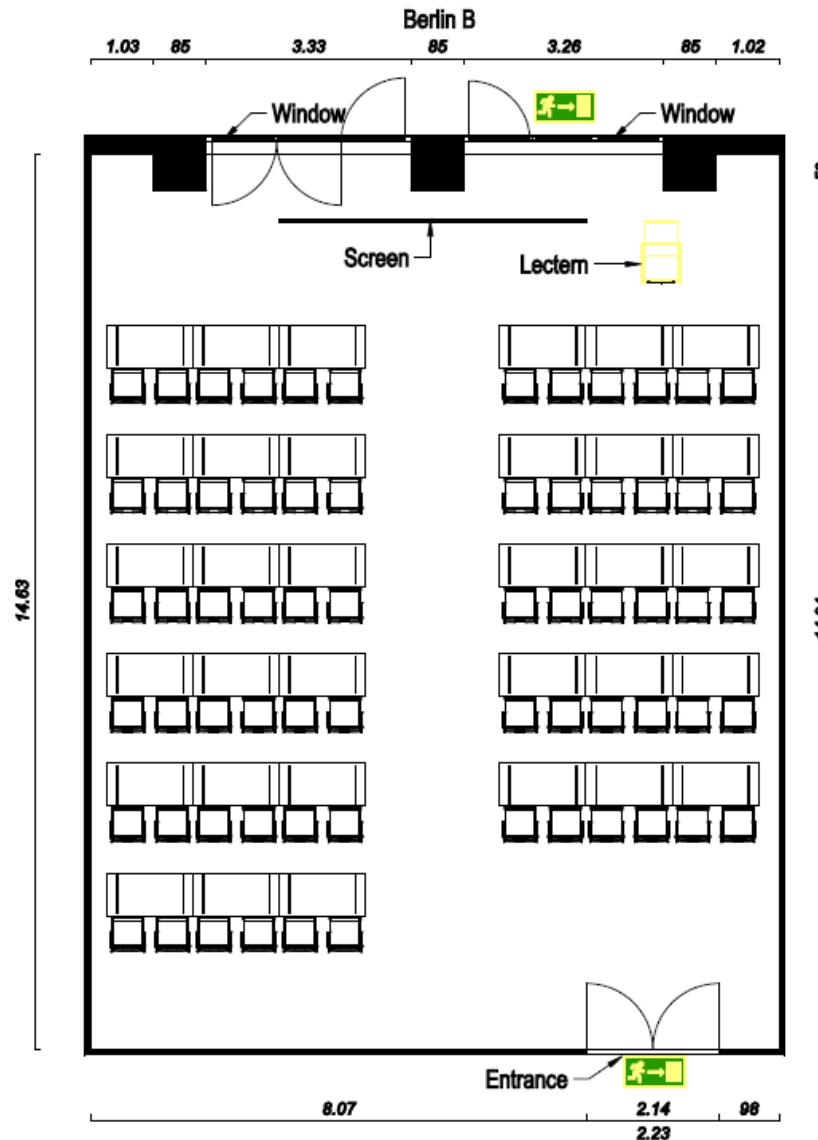

Dorint - An der Messe - Köln

Deutz-Mülheimer-Str. 22-24 · 50679 Köln

Tel.: +49 221 80190-0 · Fax: +49 221 80190-925

E-Mail: bankettbuero.koeln-messe@dorint.com · www.dorint.com/koeln

www.dorint.com