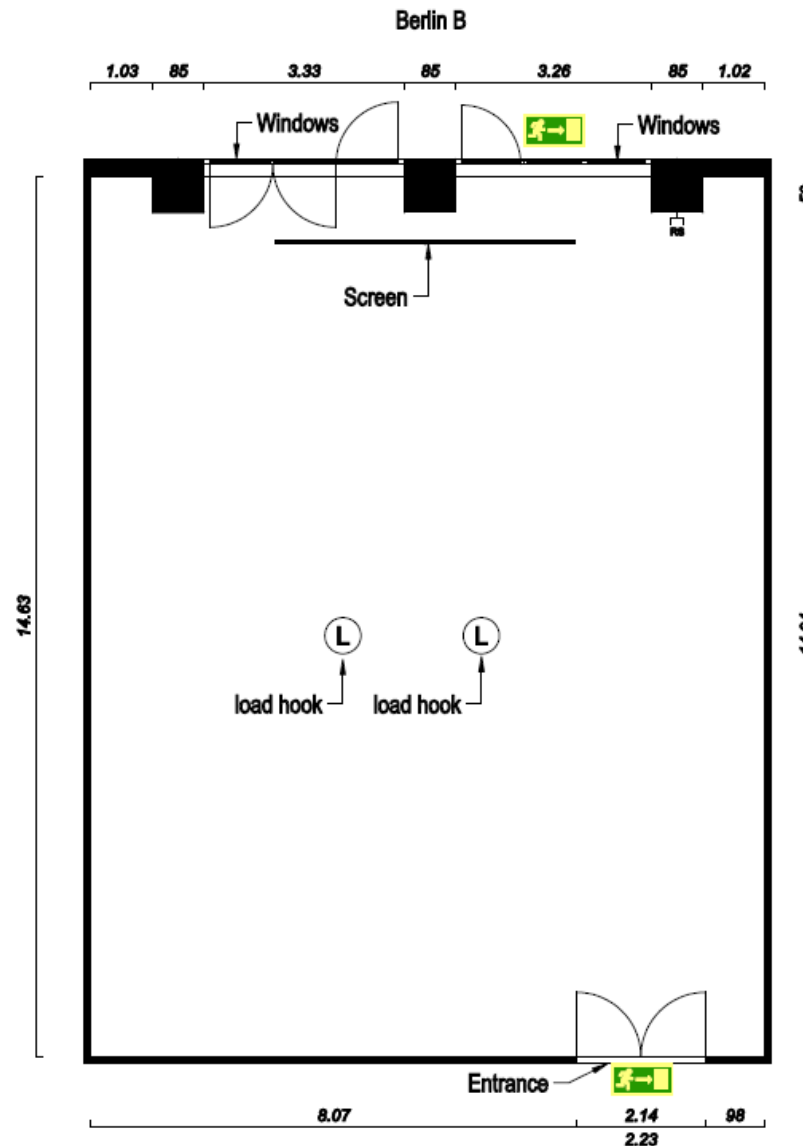

Dorint - An der Messe - Köln

Deutz-Mülheimer-Str. 22-24 · 50679 Köln

Tel.: +49 221 80190-0 · Fax: +49 221 80190-925

E-Mail: bankettbuero.koeln-messe@dorint.com · www.dorint.com/koeln

www.dorint.com