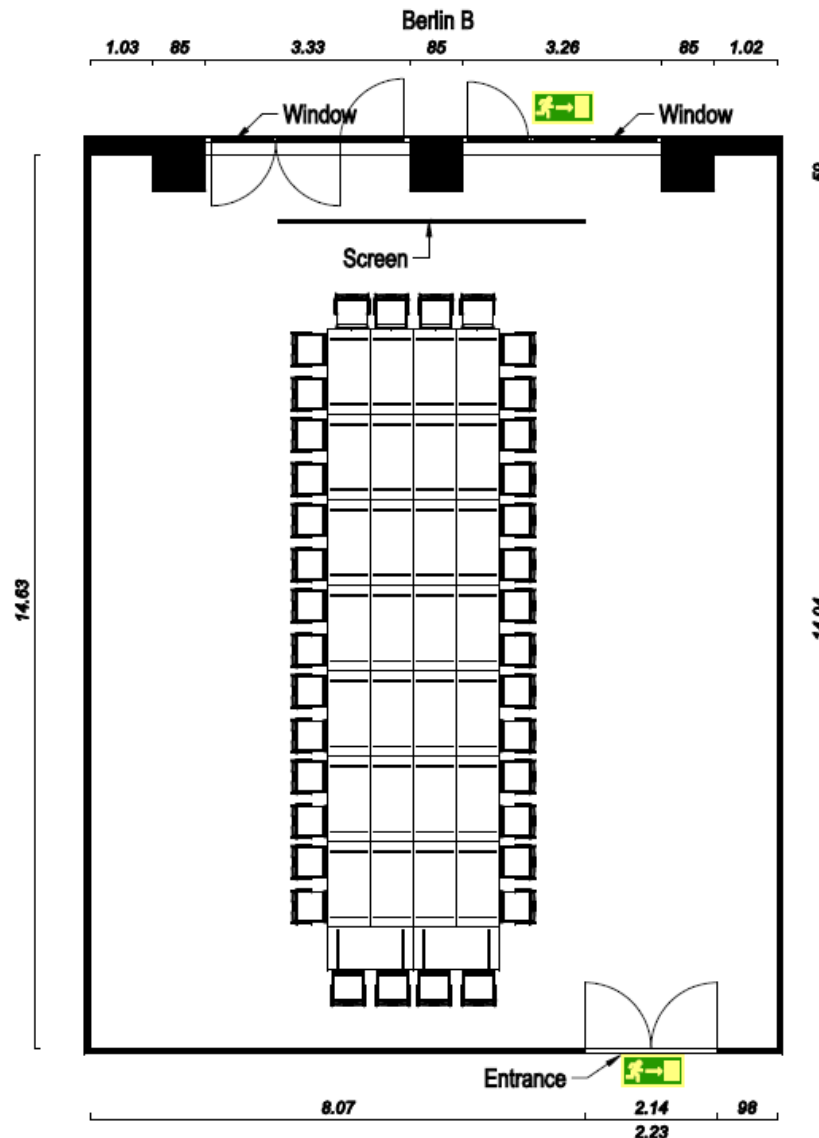

Dorint - An der Messe - Köln

Deutz-Mülheimer-Str. 22-24 · 50679 Köln

Tel.: +49 221 80190-0 · Fax: +49 221 80190-925

E-Mail: bankettbuero.koeln-messe@dorint.com · www.dorint.com/koeln

www.dorint.com