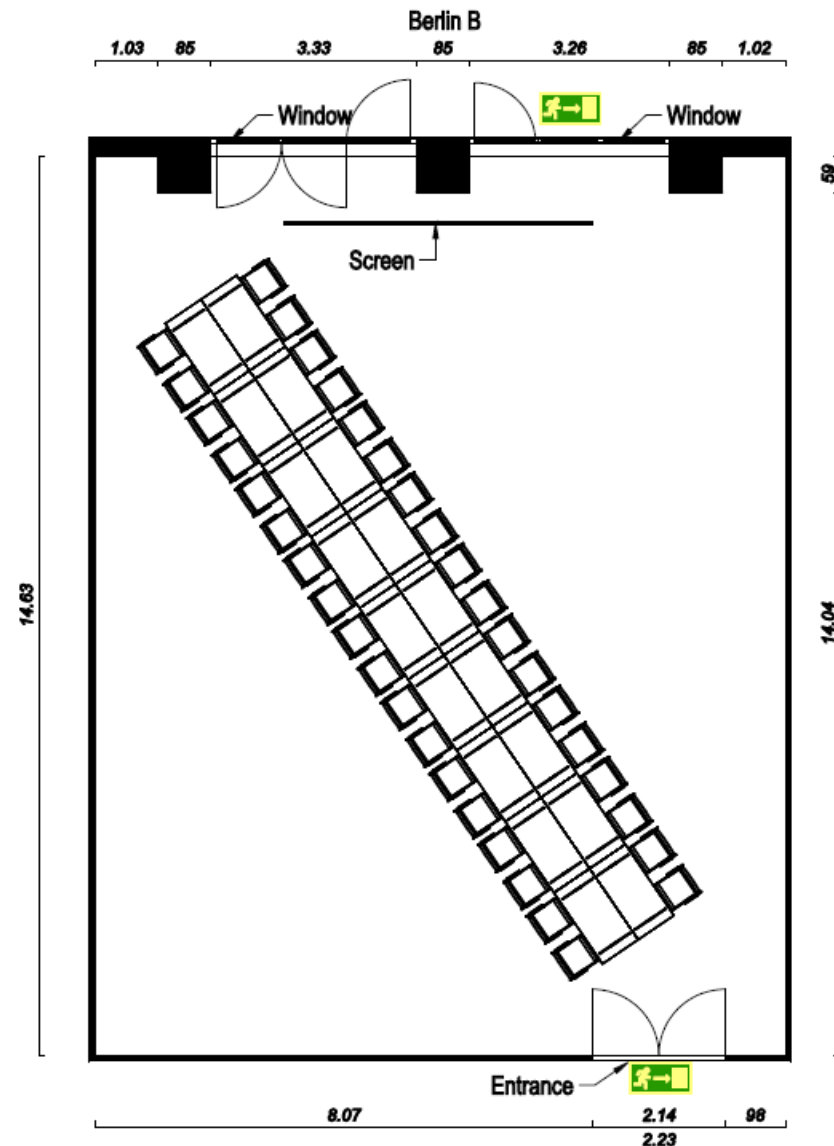

Berlin B. Made by

Dorint

An der Messe
Köln

Berlin B

Der Veranstaltungssaal Berlin B befindet sich im Erdgeschoss des Hauses und verfügt über 160 qm.

Der Saal ist mit hellen Holzwänden, Teppichboden, Tageslicht, Klimaanlage, einer Deckenhöhe von 4.80m sowie 6 modernen Lüstern welche verschiedenfarbig beleuchtet sind ausgestattet. Es befinden sich keine Säulen im Raum.

Bodentanks mit verschiedenen technischen Anschlüssen wie z.B: Starkstrom, ISDN, LAN, WAN und HIGH SPEED sowie W-LAN sind vorhanden.

Dorint - An der Messe - Köln

Deutz-Mülheimer-Str. 22-24 · 50679 Köln

Tel.: +49 221 80190-0 · Fax: +49 221 80190-925

E-Mail: bankettbuero.koeln-messe@dorint.com · www.dorint.com/koeln

www.dorint.com

Sie werden wiederkommen.