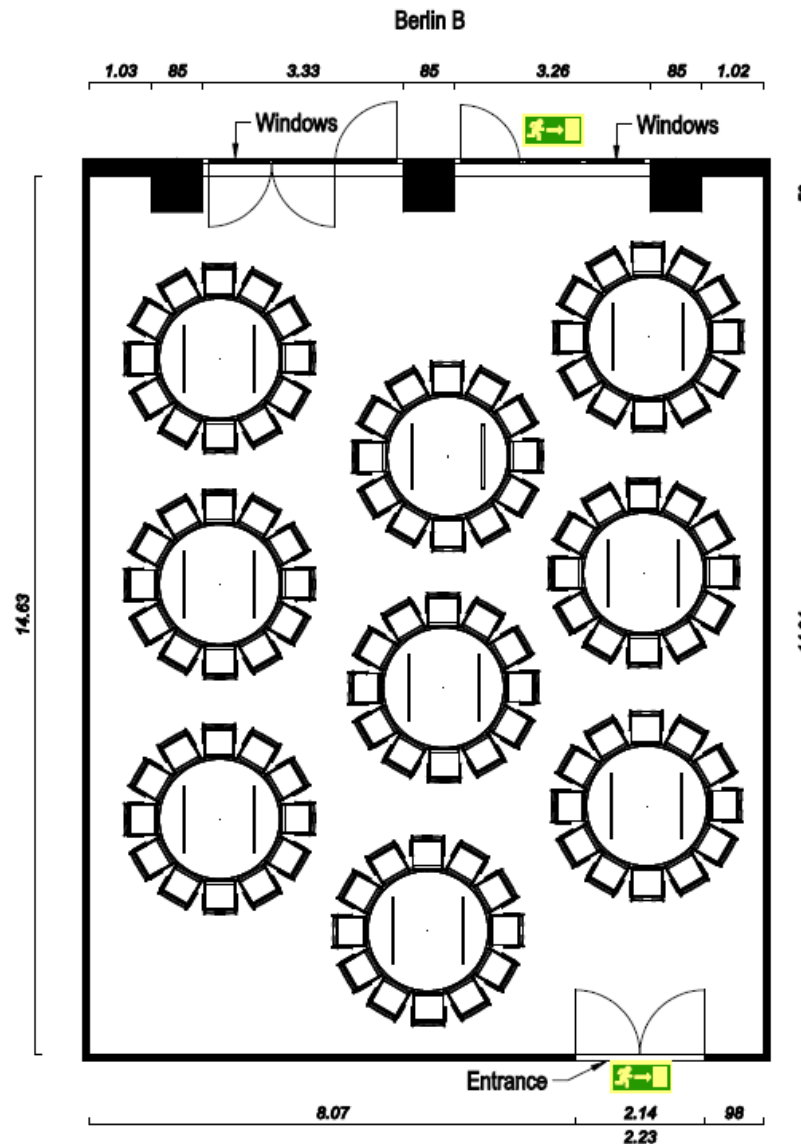

Dorint - An der Messe - Köln

Deutz-Mülheimer-Str. 22-24 · 50679 Köln

Tel.: +49 221 80190-0 · Fax: +49 221 80190-925

E-Mail: bankettbuero.koeln-messe@dorint.com · www.dorint.com/koeln

www.dorint.com