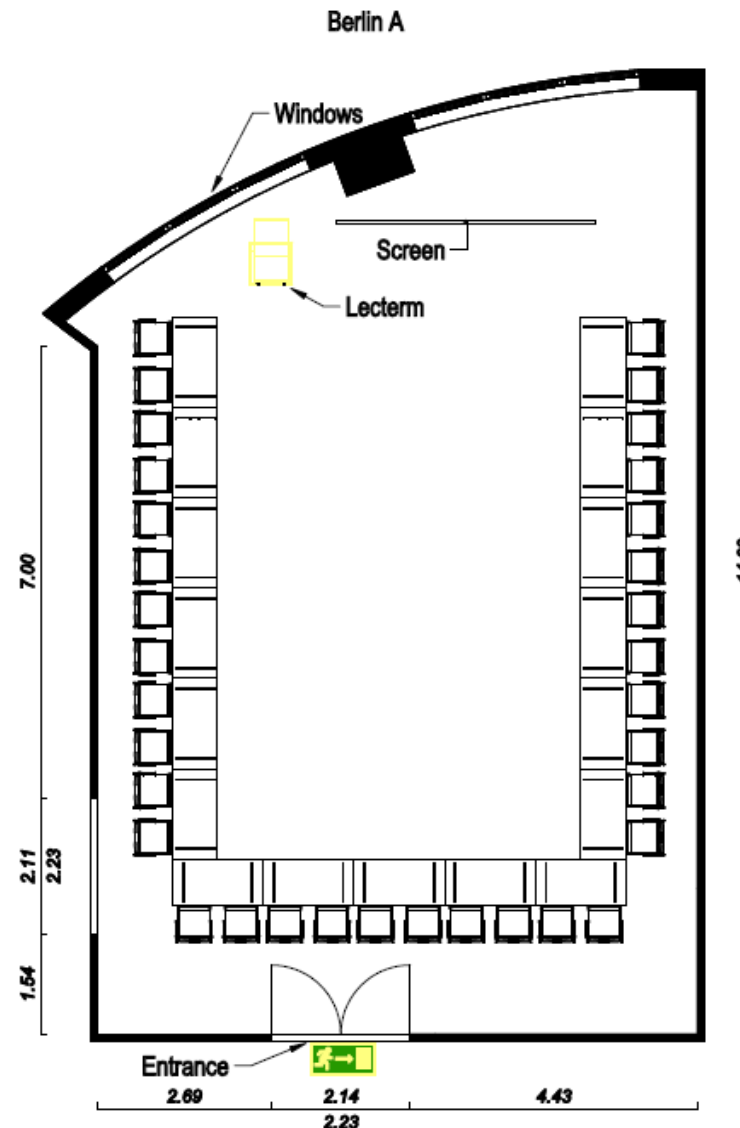

Berlin A. Made by

Dorint

An der Messe
Köln

Berlin A

Der Veranstaltungssaal Berlin A befindet sich im Erdgeschoss des Hauses und verfügt über 130 qm.

Der Saal ist mit hellen Holzwänden, Teppichboden, Tageslicht, einer Deckenhöhe von 4.80m sowie 6 verschiedenfarbigen modernen Lüstern ausgestattet.

Es befinden sich keine Säulen im Raum.

Bodentanks mit verschiedenen technischen Anschlüssen wie z.B: ISDN, LAN, WAN und HIGH SPEED sowie W-LAN sind vorhanden.

Dorint · An der Messe · Köln

Deutz-Mülheimer-Str. 22-24 · 50679 Köln