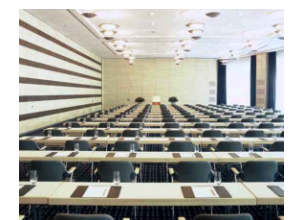

Berlin A. Made by

Berlin A

Dorint

An der Messe
Köln

Berlin A

Der Veranstaltungssaal Berlin A befindet sich im Erdgeschoss des Hauses und verfügt über 130 qm.

Der Saal ist mit hellen Holzwänden, Teppichboden, Tageslicht, einer Deckenhöhe von 4.80m sowie 6 verschiedenfarbigen modernen Lüstern ausgestattet.

Es befinden sich keine Säulen im Raum.

Bodentanks mit verschiedenen technischen Anschlüssen wie z.B: ISDN, LAN, WAN und HIGH SPEED sowie W-LAN sind vorhanden.

Dorint · An der Messe · Köln

Deutz-Mülheimer-Str. 22-24 · 50679 Köln