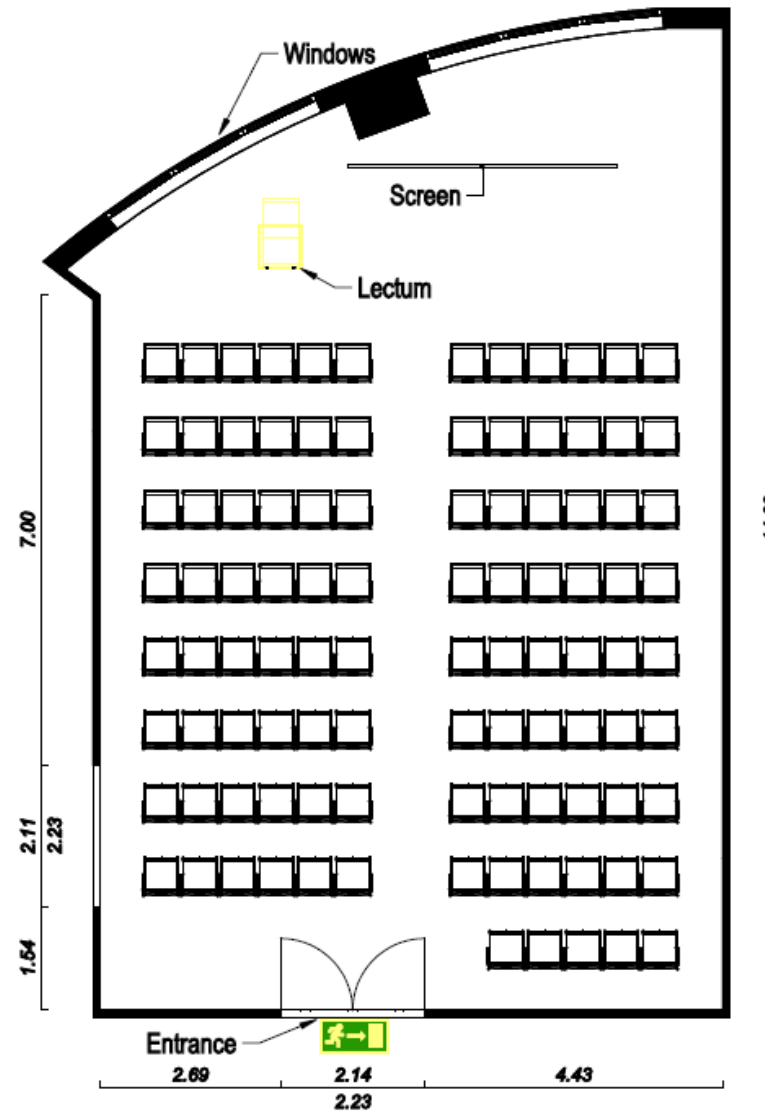

Berlin A. Made by

Berlin A

Dorint

An der Messe
Köln

Berlin A

Der Veranstaltungssaal Berlin A befindet sich im Erdgeschoss des Hauses und verfügt über 130 qm.

Der Saal ist mit hellen Holzwänden, Teppichboden, Tageslicht, einer Deckenhöhe von 4.80m sowie 6 verschiedenfarbigen modernen Lüstern ausgestattet.

Es befinden sich keine Säulen im Raum.

Bodentanks mit verschiedenen technischen Anschlüssen wie z.B: ISDN, LAN, WAN und HIGH SPEED sowie W-LAN sind vorhanden.

Dorint · An der Messe · Köln

Deutz-Mülheimer-Str. 22-24 · 50679 Köln