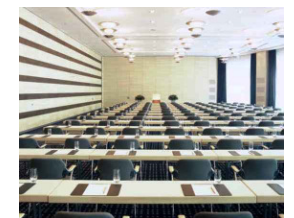

Berlin A. Made by

Berlin A

Dorint

An der Messe
Köln

Berlin A

Der Veranstaltungssaal Berlin A befindet sich im Erdgeschoss des Hauses und verfügt über 130 qm.

Der Saal ist mit hellen Holzwänden, Teppichboden, Tageslicht, einer Deckenhöhe von 4.80m sowie 6 verschiedenfarbigen modernen Lüstern ausgestattet.

Es befinden sich keine Säulen im Raum.

Bodentanks mit verschiedenen technischen Anschlüssen wie z.B: ISDN, LAN, WAN und HIGH SPEED sowie W-LAN sind vorhanden.

Dorint · An der Messe · Köln

Deutz-Mülheimer-Str. 22-24 · 50679 Köln