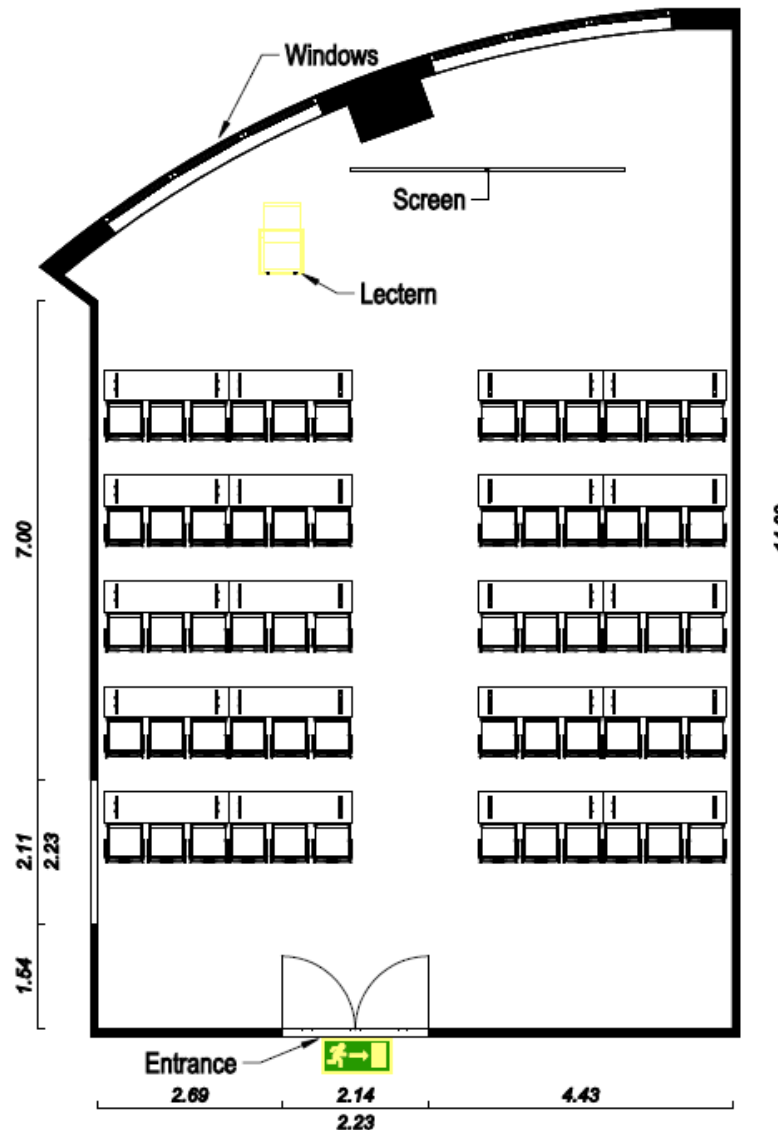

Berlin A. Made by

Berlin A

Dorint

An der Messe
Köln

Berlin A

Der Veranstaltungssaal Berlin A befindet sich im Erdgeschoss des Hauses und verfügt über 130 qm.

Der Saal ist mit hellen Holzwänden, Teppichboden, Tageslicht, einer Deckenhöhe von 4.80m sowie 6 verschiedenfarbigen modernen Lüstern ausgestattet.

Es befinden sich keine Säulen im Raum.

Bodentanks mit verschiedenen technischen Anschlüssen wie z.B: ISDN, LAN, WAN und HIGH SPEED sowie W-LAN sind vorhanden.

Dorint · An der Messe · Köln

Deutz-Mülheimer-Str. 22-24 · 50679 Köln