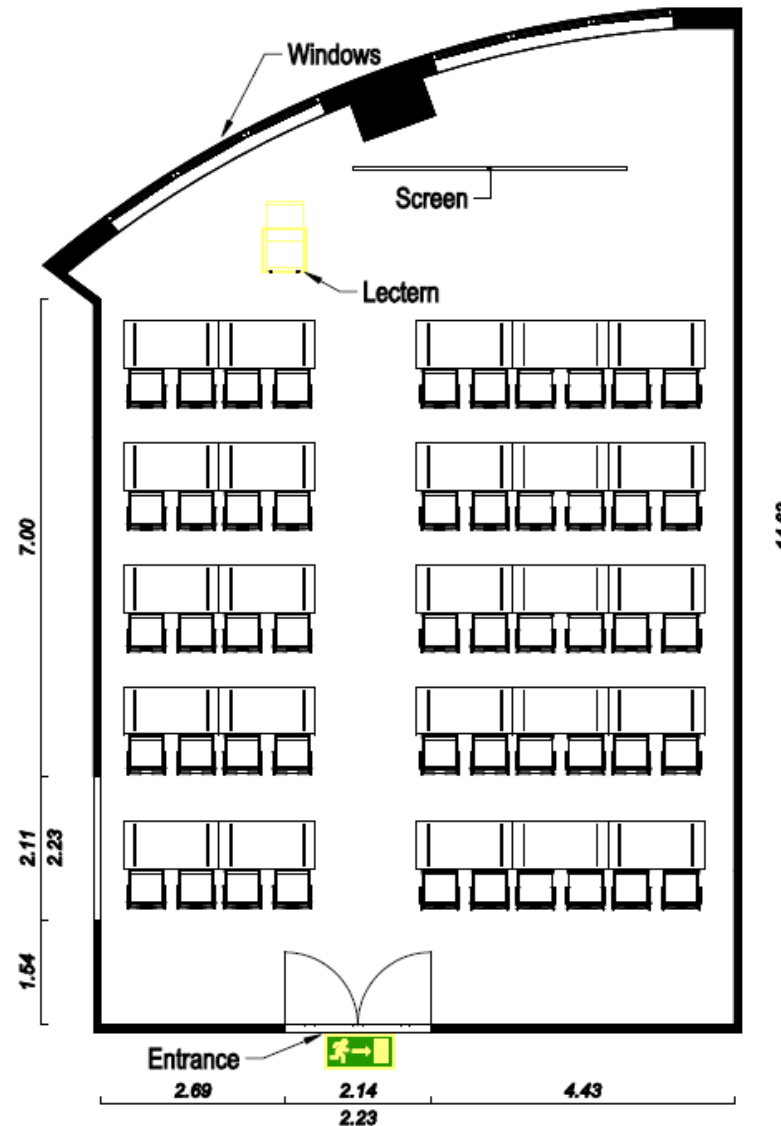

## Berlin A

Der Veranstaltungssaal Berlin A befindet sich im Erdgeschoss des Hauses und verfügt über 130 qm.

Der Saal ist mit hellen Holzwänden, Teppichboden, Tageslicht, einer Deckenhöhe von 4.80m sowie 6 verschiedenfarbigen modernen Lüstern ausgestattet.

Es befinden sich keine Säulen im Raum.

Bodentanks mit verschiedenen technischen Anschlüssen wie z.B: ISDN, LAN, WAN und HIGH SPEED sowie W-LAN sind vorhanden.

**Dorint · An der Messe · Köln**

Deutz-Mülheimer-Str. 22-24 · 50679 Köln