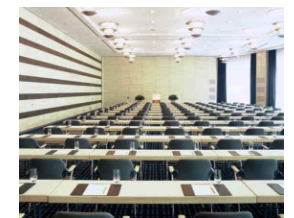

Berlin A. Made by

Dorint

An der Messe
Köln

Berlin A

Der Veranstaltungssaal Berlin A befindet sich im Erdgeschoss des Hauses und verfügt über 130 qm.

Der Saal ist mit hellen Holzwänden, Teppichboden, Tageslicht, einer Deckenhöhe von 4.80m sowie 6 verschiedenfarbigen modernen Lüstern ausgestattet.

Es befinden sich keine Säulen im Raum.

Bodentanks mit verschiedenen technischen Anschlüssen wie z.B: ISDN, LAN, WAN und HIGH SPEED sowie W-LAN sind vorhanden.

Dorint · An der Messe · Köln

Deutz-Mülheimer-Str. 22-24 · 50679 Köln