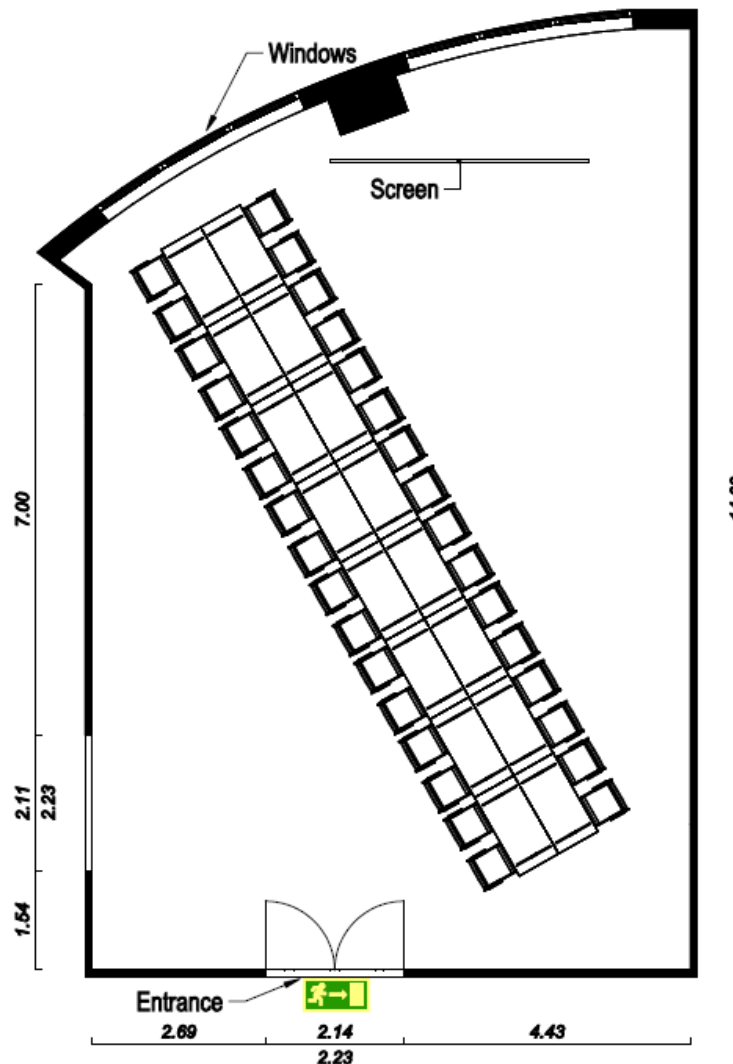

Berlin A. Made by

Dorint

An der Messe
Köln

Berlin A

Der Veranstaltungssaal Berlin A befindet sich im Erdgeschoss des Hauses und verfügt über 130 qm.

Der Saal ist mit hellen Holzwänden, Teppichboden, Tageslicht, einer Deckenhöhe von 4.80m sowie 6 verschiedenfarbigen modernen Lüstern ausgestattet.

Es befinden sich keine Säulen im Raum.

Bodentanks mit verschiedenen technischen Anschlüssen wie z.B: ISDN, LAN, WAN und HIGH SPEED sowie W-LAN sind vorhanden.

Dorint · An der Messe · Köln

Deutz-Mülheimer-Str. 22-24 · 50679 Köln