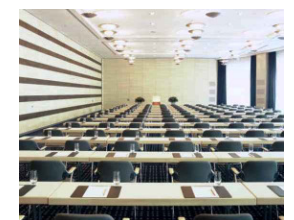

Sie werden wiederkommen.