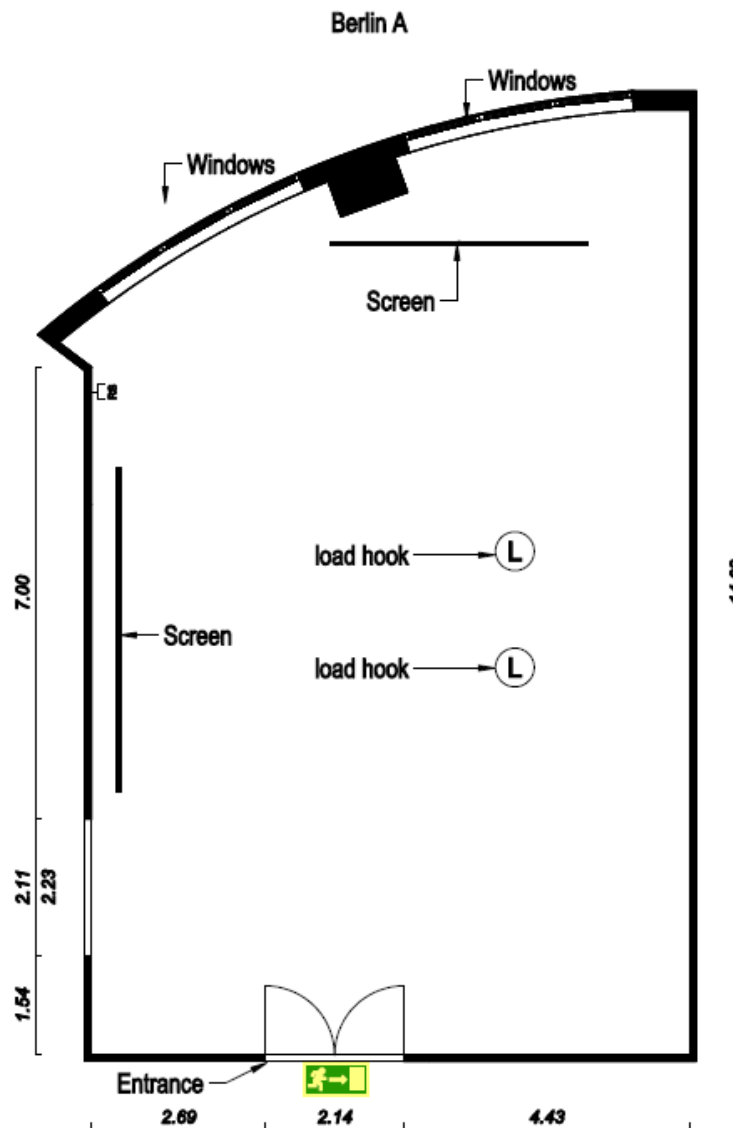

Berlin A. Made by

Dorint

An der Messe
Köln

Berlin A

Der Veranstaltungssaal Berlin A befindet sich im Erdgeschoss des Hauses und verfügt über 130 qm.

Der Saal ist mit hellen Holzwänden, Teppichboden, Tageslicht, einer Deckenhöhe von 4.80m sowie 6 verschiedenfarbigen modernen Lüstern ausgestattet.
Es befinden sich keine Säulen im Raum.

Bodentanks mit verschiedenen technischen Anschlüssen wie z.B: ISDN, LAN, WAN und HIGH SPEED sowie W-LAN sind vorhanden.

Dorint · An der Messe · Köln

Deutz-Mülheimer-Str. 22-24 · 50679 Köln

Tel.: +49 221 80190-0 · Fax: +49 221 80190-925

E-Mail: bankettbuero.koeln-messe@dorint.com · www.dorint.com/koeln

www.dorint.com

Sie werden wiederkommen.