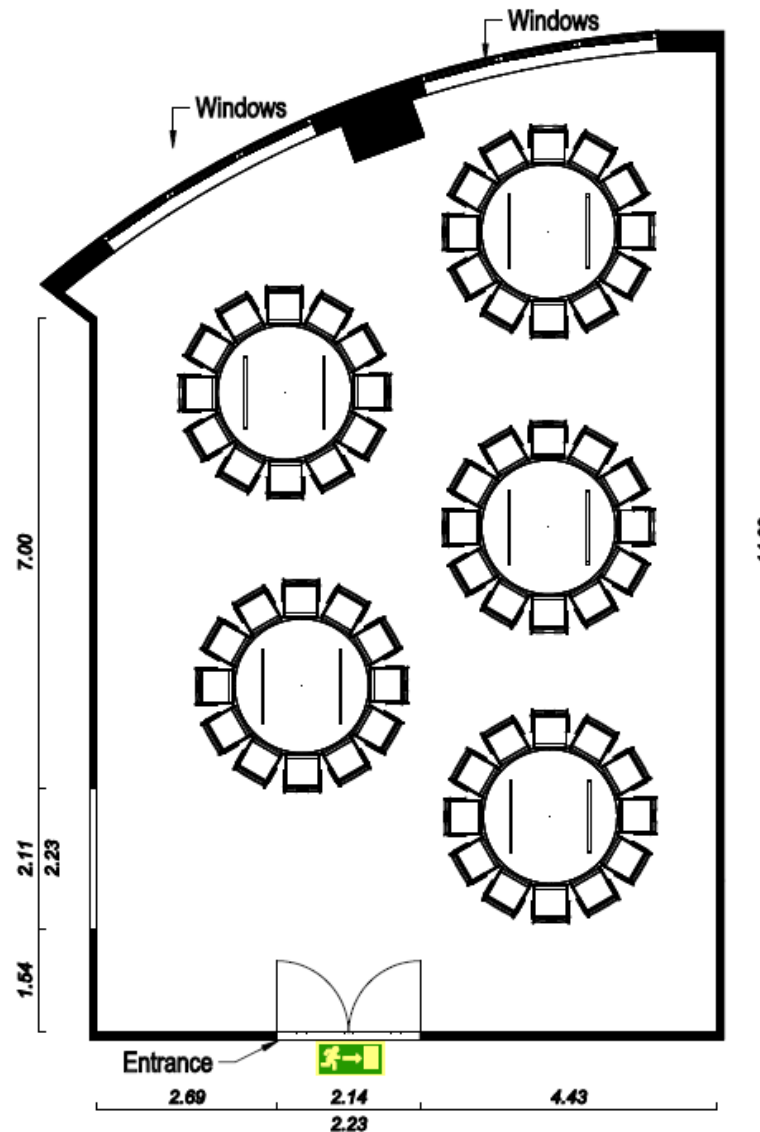

Berlin A. Made by

Berlin A

Dorint

An der Messe
Köln

Berlin A

Der Veranstaltungssaal Berlin A befindet sich im Erdgeschoss des Hauses und verfügt über 130 qm.

Der Saal ist mit hellen Holzwänden, Teppichboden, Tageslicht, einer Deckenhöhe von 4.80m sowie 6 verschiedenfarbigen modernen Lüstern ausgestattet.

Es befinden sich keine Säulen im Raum.

Bodentanks mit verschiedenen technischen Anschlüssen wie z.B: ISDN, LAN, WAN und HIGH SPEED sowie W-LAN sind vorhanden.

Dorint · An der Messe · Köln

Deutz-Mülheimer-Str. 22-24 · 50679 Köln

Tel.: +49 221 80190-0 · Fax: +49 221 80190-925

E-Mail: bankettbuero.koeln-messe@dorint.com · www.dorint.com/koeln

www.dorint.com

Sie werden wiederkommen.