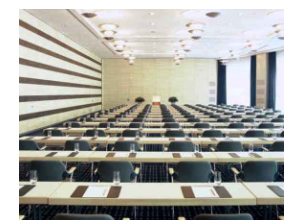

Berlin A. Made by

Berlin A

Dorint

An der Messe
Köln

Berlin A

Der Veranstaltungssaal Berlin A befindet sich im Erdgeschoss des Hauses und verfügt über 130 qm.

Der Saal ist mit hellen Holzwänden, Teppichboden, Tageslicht, einer Deckenhöhe von 4.80m sowie 6 verschiedenfarbigen modernen Lüstern ausgestattet.

Es befinden sich keine Säulen im Raum.

Bodentanks mit verschiedenen technischen Anschlüssen wie z.B: ISDN, LAN, WAN und HIGH SPEED sowie W-LAN sind vorhanden.

Dorint · An der Messe · Köln

Deutz-Mülheimer-Str. 22-24 · 50679 Köln

Tel.: +49 221 80190-0 · Fax: +49 221 80190-925

E-Mail: bankettbuero.koeln-messe@dorint.com · www.dorint.com/koeln

www.dorint.com

Sie werden wiederkommen.